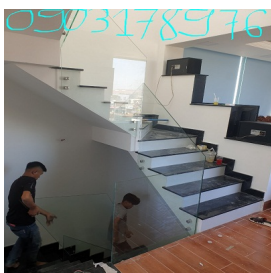

u đi m đ u tiên c a s n ph m là gây chú ý v i ng i s đ ng là s b n b theo th i gian